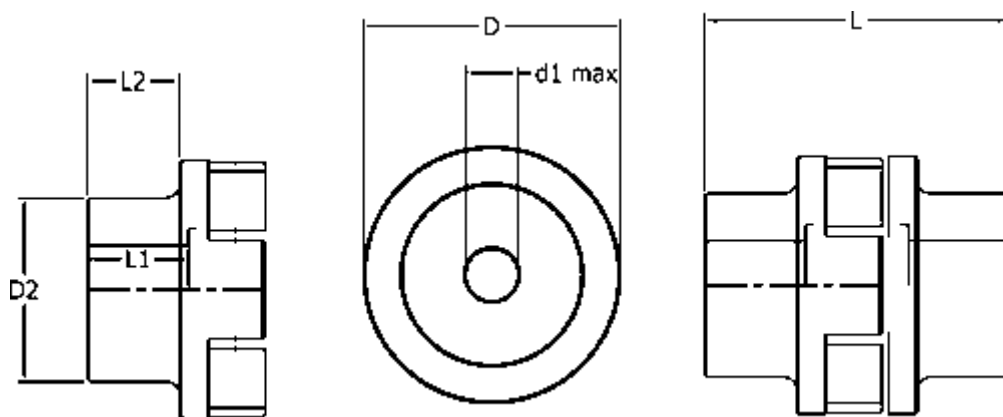

Varenummer: 3302050210
Beskrivelse: Tschan Nav LST S50 part 210
Maks. boring 25 mm

Mål

| | |
|--------|--------|
| D | = 50 |
| d1 max | = 25 |
| D2 | = 42 |
| L | = 96 |
| L1 | = 40.5 |
| L2 | = 34 |